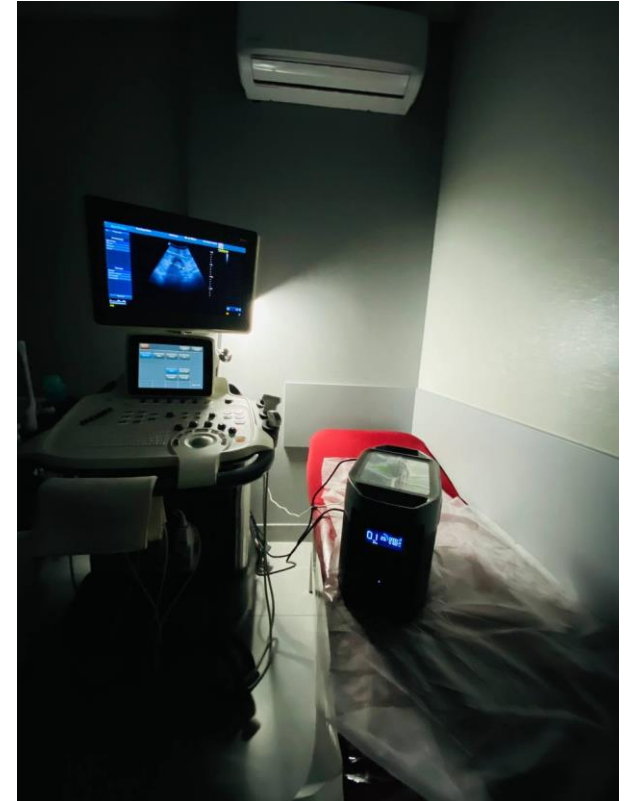

Резервне живлення для медичних закладів та ДСНС